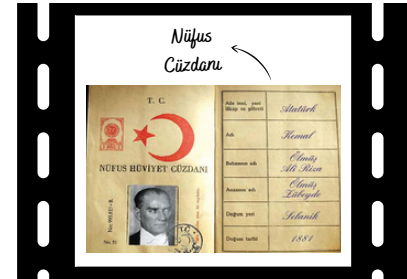

ATATÜRK KÖŞESİ

ATATÜRK KÖŞESİ

1881

193∞

Selanik

Makbule
Hanım
(Kardeşi)

Zübeyde
Hanım
(Annesi)

Ali Rıza
Efendi
(Babası)

Nüfus Cüzdanı

T. C.

NÜFUS HÜVIYET CÜZDANI

No: 993.815 • B.

No. 51

İşbu cüzdan otuz iki sayfadır.

Aile ismi, yani lâkap ve şöhreti	<i>Atatürk</i>
Adı	<i>Kemal</i>
Babasının adı	<i>Ölmüş Ali Rıza</i>
Anasının adı	<i>Ölmüş Zübeyde</i>
Doğum yeri	<i>Selanik</i>
Doğum tarihi	<i>1881</i>